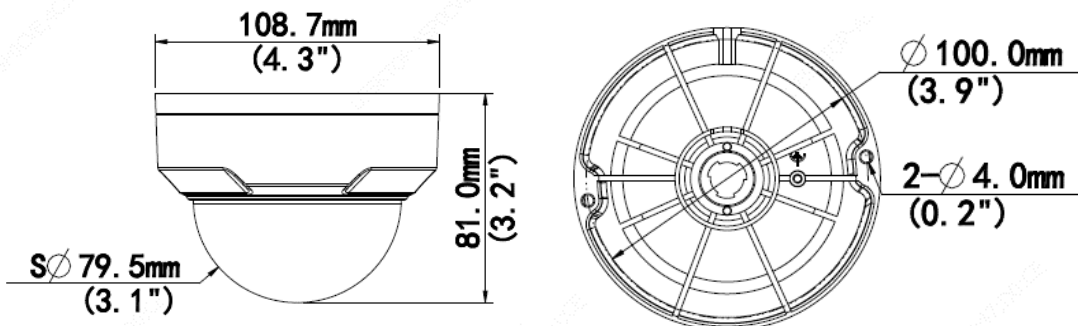

* S/W 정보

- QR 코드를 스캔하여 다운로드 받을 수 있습니다.

* 액세서리

TR-JB03-G-IN

TR-JB07/WM03-G-IN

TR-UP06-IN

TR-A01-IN

* 외관도

* 제품 사양

비디오	
촬상소자	1/3", 4메가픽셀 프로그레시브 스캔, CMOS
렌즈	2.8mm 고정 렌즈 @ F2.0
셔터	자동 / 수동 / 1~1/100000s
최저조도	컬러: 0.01Lux (F2.0, AGC ON), 0Lux with IR
Day & Night	ICR
IR 가시거리	최대 30m
IR 파장	850nm
IR On/Off	자동/수동
WDR	120dB
HLC/BLC	지원
안개보정	지원
노이즈제거	2D/3D DNR
화이트밸런스	Auto/Outdoor/Fine Tune/Sodium Lamp/Locked/Auto2
스마트 IR	지원
이미지 플립	Normal/Vertical/Horizontal/180°/90°Clockwise/90°Anti-clockwise
네트워크	
영상압축기술	Ultra 265, H.265, H.264, MJPEG
프레임레이트	Main : 2MP (1920*1080)최대 30fps; Sub: 720P (1280*720), 최대 30fps;
영상비트레이트	128 Kbps~6144 kbps
복도 모드	지원
OSD	최대 4개 OSD 지원
사생활보호영역	최대 4개 영역 지원
ROI	최대 8개 영역지원
모션감지영역	최대 4개 영역지원
프로토콜	IPv4, IGMP, ICMP, ARP, TCP, UDP, DHCP, RTP, RTSP, RTCP, RTMP, DNS, DDNS, NTP, FTP, UPnP, HTTP, HTTPS, SMTP, SSL, 802.1x, SNMP
연동호환성	ONVIF (Profile S, Profile G, Profile T)
웹브라우저	Plug-in free live view: Chrome 57.0+, Firefox 58.0+, Edge 16+, Safari 11+
일반	
소비전력	DC 12V±25%, PoE (IEEE 802.3af)
전력소모량	최대 5.0W
외형치수	Φ109 x 81mm
무게	0.36kg
동작온도/습도	-30°C~60°C(-22°F ~ 140°F), 습도≤95%RH
저장온도/습도	-30°C~60°C(-22°F ~ 140°F), 습도≤95%RH
규격 인증	IP67 / IK10
Reset Button	N/A